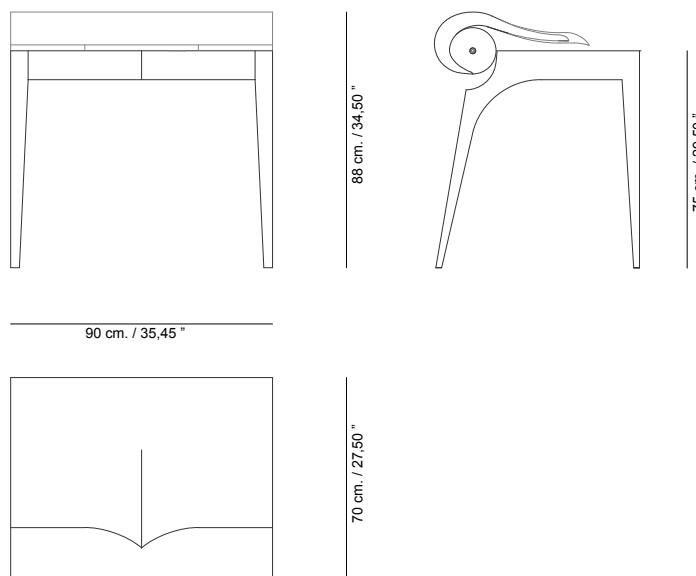

### Shipment information

Qty	1 box
Volume	0,85 m <sup>3</sup> / 30,02 ft <sup>3</sup>
Gross weight	80,5 kg. / 177,47 lb.
Item dimension (width x depth x height)	100 x 80 x 107 cm. 39,37" x 31,49" x 42,12"