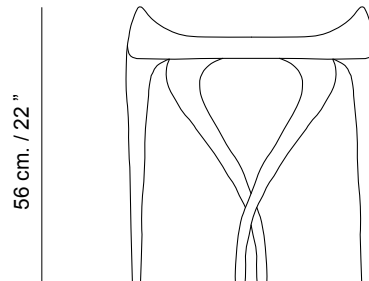

## Víperus Side Table

---

Paco Camús 2009

---

The Viperus Side Table will morph into a different profile depending on the angle you are viewing it and how you choose to arrange it. The unique elegance of this piece is possible due to the memorable, yet thoughtful curves and thin, masterful woodwork.

La mesita auxiliar Viperus cambia de perfil y diseño, dependiendo del ángulo en el que se contempla y cómo se sitúe. La elegancia única de esta pieza es posible debido a las curvas humanas que toma, magistral carpintería.

### Shipment information

---

Qty	1 box
Volume	0,26 m <sup>3</sup> / 9,18 ft <sup>3</sup>
Gross weight	40 kg. / 18,14 lb.
Item dimension (width x depth x height)	59,5 x 59 x 73,5 cm. 23,42" x 23,23" x 28,94"