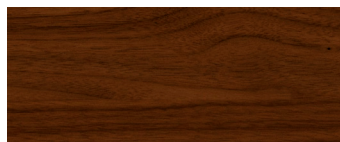

Love me do

Paco Camús 2017

Wood Finishes

Walnut

walnut_beeswax