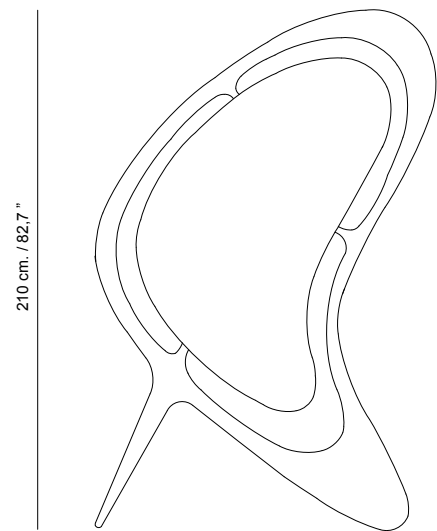

agrippa_China

1036 South Pudong Road,
Pudon New Area, 200120 Shanghai
Tel: 215 888 3776
Jerry.yu@bushangchina.com

Love me do

Paco Camús 2017

Inspired by the 60's, this organic-shaped mirror is committed to the simplicity of concepts. If we cut its profile we could see a shape similar to a boat viewed from above, and oval with two tips, as an eye. This creates an inner and outer edge. The result of this is a round shaped profile pleasant to touch, but with the nerve and character provided by the edges.

Inspirado en los años 60, este espejo de formas orgánicas apuesta por la simplicidad de conceptos. Si cortáramos su perfil podríamos ver una forma parecida a un barco visto desde arriba, un óvalo con dos puntas, como un ojo. Esto crea una arista interior y otra exterior. El resultado es un perfil redondeado y agradable al tacto, pero con el nervio y el carácter que proporcionan las aristas.

Shipment information

Qty	1 box
Volume	1,71 m ³ / 60,38 ft ³
Gross weight	100 kg. / 220,46 lb.
Item dimension (width x depth x height)	152 x 50 x 226 cm. 59,84" x 19,68" x 88,97"

8 cm. / 3,15" |

137cm. / 53,9"