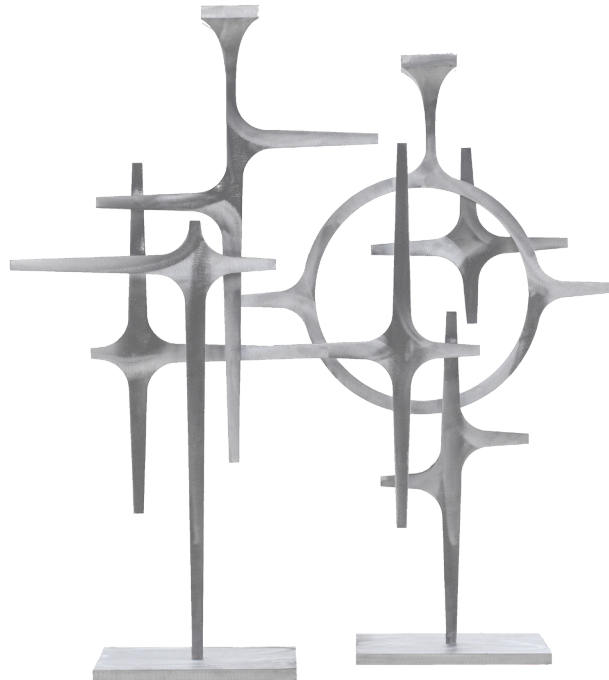

Alfa & Centauro

Paco Camús 2014

The aluminum of the Alfa & Centauro Candelabra is cut with high pressure water and will add interesting geometrical feature to its surroundings.

Alfa & Centauro son un juego de esculturas realizadas en aluminio macizo y construidas por un escultor, su proceso de soldado y doblaje es totalmente hecho a mano. Su diseño explica la excepcionalidad de esta estrella binaria que orbita alrededor de un centro común.

Shipment information	Alfa & Centauro
Qty	1 box
Volume	0,41 m ³ / 14,48 ft ³
Gross weight	25 kg. / 55,11 lb.
Item dimension (width x depth x height)	72 x 46 x 122,5 cm. 28,34" x 18,11" x 48,13"

© agrippa_design office