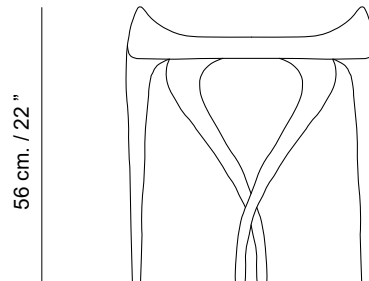

## Víperus

---

2009

---

The Viperus Side Table will morph into a different profile depending on the angle you are viewing it and how you choose to arrange it. The unique elegance of this piece is possible due to the memorable, yet thoughtful curves and thin, masterful woodwork.

La mesita auxiliar Viperus cambia de perfil y diseño, dependiendo del ángulo en el que se contempla y cómo se sitúa. La elegancia única de esta pieza es posible debido a las curvas humanas que toma, magistral carpintería.

### Shipment information

---

Qty	1 box
Volume	0,26 m <sup>3</sup> / 9,18 ft <sup>3</sup>
Gross weight	40 kg. / 18,14 lb.
Item dimension (width x depth x height)	59 x 59 x 73,5 cm. 23,23 " x 23,23 " x 28,94 "