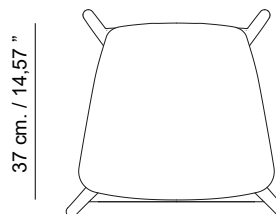

Su diseño y construcción de alta calidad se muestran por detalles y acabados que mejoran las formas orgánicas con el equilibrio perfecto entre el elemento y sus proporciones.

Shipment information	Morgan stool bar	Morcan counter stool
Qty	1 box	1 box
Volume	0,20 m ³ / 7,06 ft ³	0,20 m ³ / 7,06 ft ³
Gross weight	13 kg. / 28,66 lb.	10 kg. / 22 lb.
Item dimension (width x depth x height)	48,5 x 47,5 x 87,5 cm. 19,09 " x 18,50 " x 34,45 "	48,5 x 47,5 x 87,5 cm. 19,29 " x 18,50 " x 34,45 "

Morgan Stool

Ignasi Soler 2018

Morgan stool bar

76,5 cm. / 30,12 "

43 cm. / 16,93 "

85 cm. / 33,46 "

42,5 cm. / 16,73 "

Morgan counter stool

65 cm. / 25,59 "

42,5 cm. / 16,73 "

74 cm. / 29,13 "

42 cm. / 16,54 "

37 cm. / 14,57 "

41 cm. / 16,14 "

37 cm. / 14,57 "

41 cm. / 16,14 "