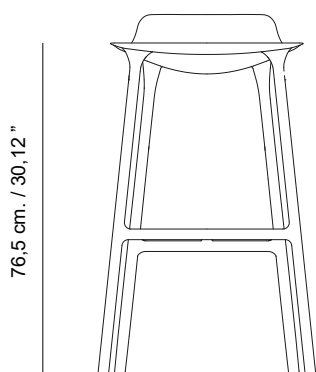

Su diseño y construcción de alta calidad se muestran por detalles y acabados que mejoran las formas orgánicas con el equilibrio perfecto entre el elemento y sus proporciones.

Shipment information	Morgan stool bar	Morcan counter stool
Qty	1 box	1 box
Volume	0,20 m ³ / 7,06 ft ³	0,20 m ³ / 7,06 ft ³
Gross weight	13 kg. / 28,66 lb.	10 kg. / 22 lb.
Item dimension (width x depth x height)	48,5 x 47,5 x 87,5 cm. 19,09 " x 18,50 " x 34,45 "	48,5 x 47,5 x 87,5 cm. 19,29 " x 18,50 " x 34,45 "

Morgan Stool

Ignasi Soler 2018

Morgan stool bar

76,5 cm. / 30,12 "

43 cm. / 16,93 "

85 cm. / 33,46 "

42,5 cm. / 16,73 "

Morgan counter stool

65 cm. / 25,59 "

42,5 cm. / 16,73 "

74 cm. / 29,13 "

42 cm. / 16,54 "

37 cm. / 14,57 "

41 cm. / 16,14 "

37 cm. / 14,57 "

41 cm. / 16,14 "