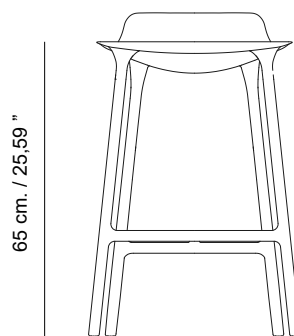

Su diseño y construcción de alta calidad se muestran por detalles y acabados que mejoran las formas orgánicas con el equilibrio perfecto entre el elemento y sus proporciones.

Shipment information	Morgan stool bar	Morcan counter stool
Qty	1 box	1 box
Volume	0,20 m ³ / 7,06 ft ³	0,20 m ³ / 7,06 ft ³
Gross weight	13 kg. / 28,66 lb.	10 kg. / 22 lb.
Item dimension (width x depth x height)	48,5 x 47,5 x 87,5 cm. 19,09 " x 18,50 " x 34,45 "	48,5 x 47,5 x 87,5 cm. 19,29 " x 18,50 " x 34,45 "

Morgan Stool

Ignasi Soler 2018

Morgan stool bar

76,5 cm. / 30,12 "

43 cm. / 16,93 "

85 cm. / 33,46 "

42,5 cm. / 16,73 "

Morgan counter stool

65 cm. / 25,59 "

42,5 cm. / 16,73 "

74 cm. / 29,13 "

42 cm. / 16,54 "

37 cm. / 14,57 "

41 cm. / 16,14 "

37 cm. / 14,57 "

41 cm. / 16,14 "