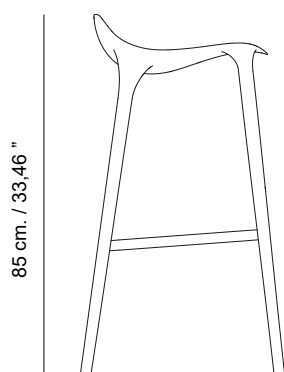

Su diseño y construcción de alta calidad se muestran por detalles y acabados que mejoran las formas orgánicas con el equilibrio perfecto entre el elemento y sus proporciones.

Shipment information	Morgan stool bar	Morcan counter stool
Qty	1 box	1 box
Volume	0,20 m ³ / 7,06 ft ³	0,20 m ³ / 7,06 ft ³
Gross weight	13 kg. / 28,66 lb.	10 kg. / 22 lb.
Item dimension (width x depth x height)	48,5 x 47,5 x 87,5 cm. 19,09 " x 18,50 " x 34,45 "	48,5 x 47,5 x 87,5 cm. 19,29 " x 18,50 " x 34,45 "

Morgan Stool

Ignasi Soler 2018

Morgan stool bar

76,5 cm. / 30,12 "

43 cm. / 16,93 "

85 cm. / 33,46 "

42,5 cm. / 16,73 "

Morgan counter stool

65 cm. / 25,59 "

42,5 cm. / 16,73 "

74 cm. / 29,13 "

42 cm. / 16,54 "

37 cm. / 14,57 "

41 cm. / 16,14 "

37 cm. / 14,57 "

41 cm. / 16,14 "