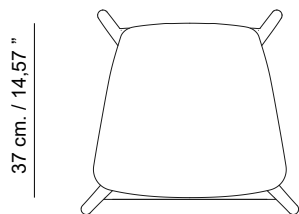

Su diseño y construcción de alta calidad se muestran por detalles y acabados que mejoran las formas orgánicas con el equilibrio perfecto entre el elemento y sus proporciones.

Shipment information	Morgan stool bar	Morcan counter stool
Qty	1 box	1 box
Volume	0,20 m ³ / 7,06 ft ³	0,20 m ³ / 7,06 ft ³
Gross weight	13 kg. / 28,66 lb.	10 kg. / 22 lb.
Item dimension (width x depth x height)	48,5 x 47,5 x 87,5 cm. 19,09 " x 18,50 " x 34,45 "	48,5 x 47,5 x 87,5 cm. 19,29 " x 18,50 " x 34,45 "

Morgan Stool

Ignasi Soler 2018

Morgan stool bar

76,5 cm. / 30,12 "

43 cm. / 16,93 "

85 cm. / 33,46 "

42,5 cm. / 16,73 "

Morgan counter stool

65 cm. / 25,59 "

42,5 cm. / 16,73 "

74 cm. / 29,13 "

42 cm. / 16,54 "

37 cm. / 14,57 "

41 cm. / 16,14 "

37 cm. / 14,57 "

41 cm. / 16,14 "