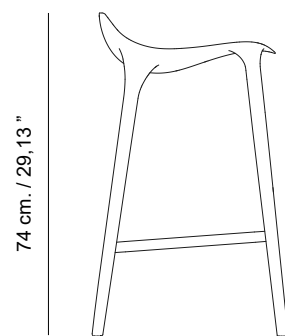

Su diseño y construcción de alta calidad se muestran por detalles y acabados que mejoran las formas orgánicas con el equilibrio perfecto entre el elemento y sus proporciones.

Shipment information	Morgan stool bar	Morcan counter stool
Qty	1 box	1 box
Volume	0,20 m ³ / 7,06 ft ³	0,20 m ³ / 7,06 ft ³
Gross weight	13 kg. / 28,66 lb.	10 kg. / 22 lb.
Item dimension (width x depth x height)	48,5 x 47,5 x 87,5 cm. 19,09 " x 18,50 " x 34,45 "	48,5 x 47,5 x 87,5 cm. 19,29 " x 18,50 " x 34,45 "

Morgan Stool

Ignasi Soler 2018

Morgan stool bar

76,5 cm. / 30,12 "

43 cm. / 16,93 "

85 cm. / 33,46 "

42,5 cm. / 16,73 "

Morgan counter stool

65 cm. / 25,59 "

42,5 cm. / 16,73 "

74 cm. / 29,13 "

42 cm. / 16,54 "

37 cm. / 14,57 "

41 cm. / 16,14 "

37 cm. / 14,57 "

41 cm. / 16,14 "