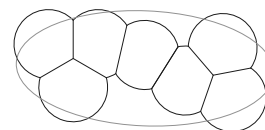

42 cm. / 16,50"

© agrippa _design office

agrippa

C/ Germanies nº13.
46760 Tavernes de Valldigna (Spain)
Tel: +34 96 282 26 74
info@agrippa.es

agrippa _Russia

Naberejnaja Tarasa Shevchenko 3
121248 Moscow
Tel: 8 (495) 139 89 33
russia@agrippa.es

agrippa _America

8655 Holloway Plaza Drive, West
Hollywood, CA 90064
Tel: 323 739 5461
info@agrippa-america.com

agrippa _China

1036 South Pudong Road,
Pudon New Area, 200120 Shanghai
Tel: 215 888 3776
Jerry.yu@bushangchina.com