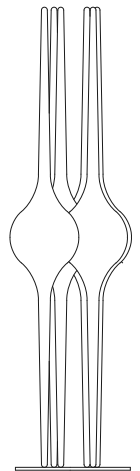

Bolanzas

2009

Bolanzas Hanger utilizes the naturalistic concept of simple shapes joining to create a sum of beautiful unison. Base in brushed steel.

Bolanza, una bola atravesada por una lanza y revestida con un manto de caramelo, vocablo inventado para definir un elemento molecular que forma parte de un conjunto superior, Bolanzas.

Un racimo imantado que ordena sus piezas en un baile asimétrico.

Shipment information

Qty	1 box
Volume	0,89 m ³ / 31,43 ft ³
Gross weight	110 kg. / 49,89 lb.
Item dimension (width x depth x height)	100 x 50 x 176 cm. 39,37" x 20,47" x 68,5"

90 cm. / 35,50"

158 cm. / 62,25"

42 cm. / 16,50"

© agrippa _design office

agrippa

C/ Germanies nº13.
46760 Tavernes de Valldigna (Spain)
Tel: +34 96 282 26 74
info@agrippa.es

agrippa _Russia

Naberejnaja Tarasa Shevchenko 3
121248 Moscow
Tel: 8 (495) 139 89 33
russia@agrippa.es