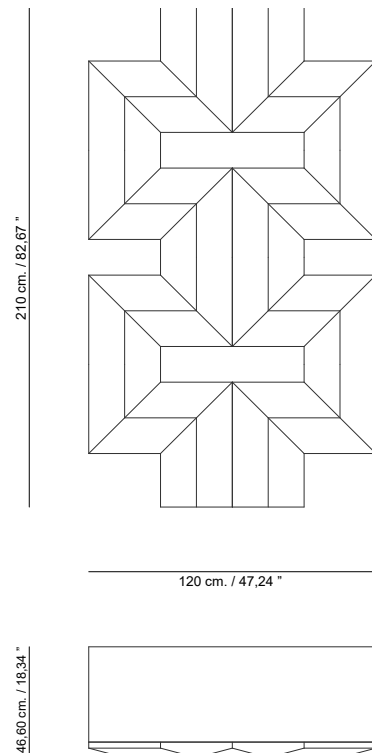

### Shipment information

Qty	1 box
Volume	1,69 m <sup>3</sup> / 59,68 ft <sup>3</sup>
Gross weight	120 kg. / 264,55 lb.
Item dimension (height x width x depth)	230 x 132 x 59 cm. 90,55" x 51,96" x 23,22"