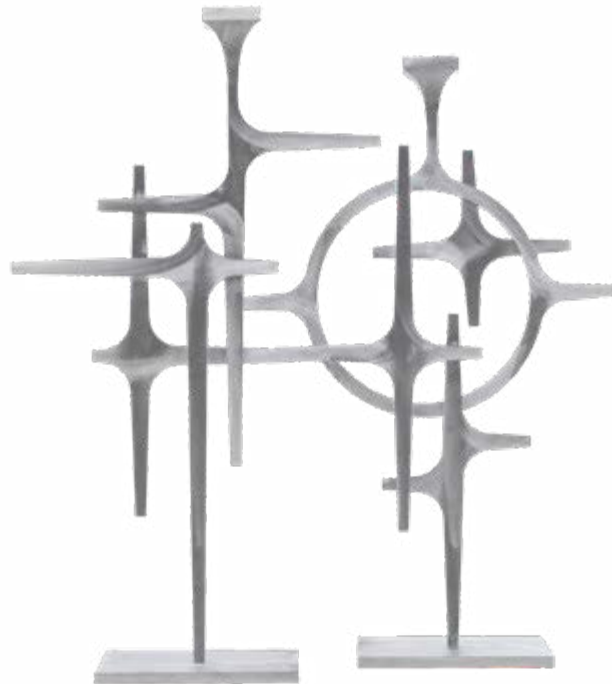

Alfa & Centauro

2014

The aluminum of the Alfa & Centauro Candelabra is cut with high pressure water and will add interesting geometrical feature to its surroundings.

Alfa & Centauro son un juego de esculturas realizadas en aluminio macizo y construidas por un escultor, su proceso de soldado y doblaje es totalmente hecho a mano. Su diseño explica la excepcionalidad de esta estrella binaria que orbita alrededor de un centro común.

Shipment information	Alfa & Centauro
Qty	1 box
Volume	0,40 m ³ / 14,48 ft ³
Gross weight	25 kg. / 55,11 lb.
Item dimension (width x depth x height)	72 x 46 x 120 cm. 28,34 " x 18,11 " x 47,24 "

© agrippa _design office