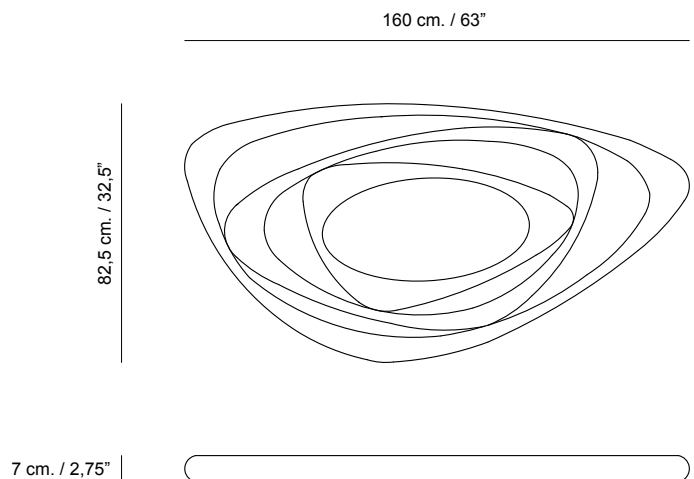

Casiopea

2017

The first thing we can appreciate when viewing this mirror is its rounded triangular shape with a tendency to become an ellipse. This concept is repeated on a concentric basis creating an elliptic-kinetic effect that portrays (as an idealized caricature) the kinetics of the stellar orbits. In spite of the apparent bidimensionality of its three rings it is especially interesting the different sections along its profiles, since these vary three-dimensionally which enhances the dynamism of its curves.

Lo primero que podemos apreciar al ver este espejo es su forma triangular redondeada con tendencia a convertirse en elipse. Este concepto se repite de manera concéntrica produciendo un efecto elíptico-cinético que retrata (como una idealizada caricatura) el cinetismo de las órbitas estelares. Pese a la aparente bidimensionalidad de sus tres anillos resulta de especial interés las diferencias de sección en sus perfiles, ya que estos van variando tridimensionalmente, lo cual aumenta el dinamismo de sus curvas.

Shipment information

Qty	1 box
Volume	0,31 m ³ / 10,94 ft ³
Gross weight	10 kg. / 22,04 lb.
Item dimension (width x depth x height)	62 x 60 x 83 cm. 24,40" x 23,62" x 32,67"

© agrippa_design office

agrippa