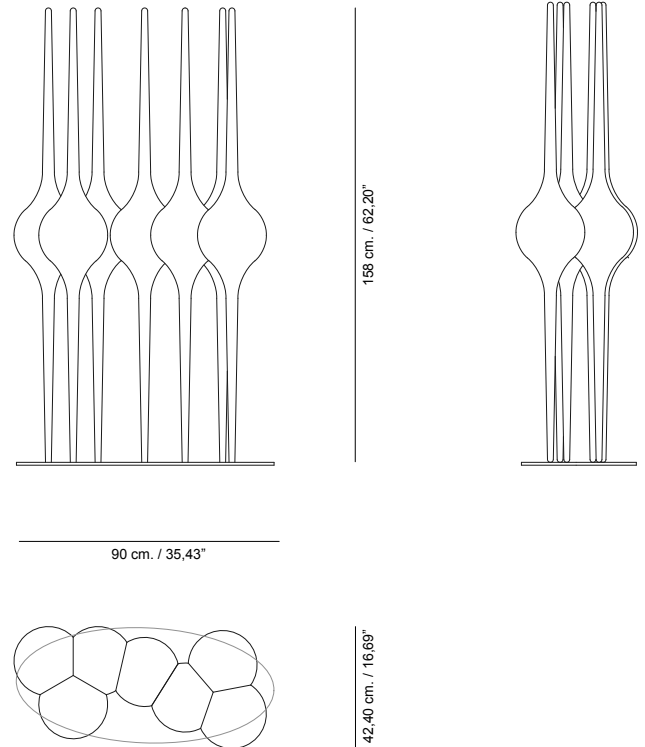

Bolanzas

2009

Bolanzas Hanger utilizes the naturalistic concept of simple shapes joining to create a sum of beautiful unison. Base in brushed steel.

Bolanza, una bola atravesada por una lanza y revestida con un manto de caramelo, vocablo inventado para definir un elemento molecular que forma parte de un conjunto superior, Bolanzas.

Un racimo imantado que ordena sus piezas en un baile asimétrico.

Shipment information

Qty	1 box
Volume	0,89 m ³ / 31,43 ft ³
Gross weight	110 kg. / 49,89 lb.
Item dimension (width x depth x height)	101 x 50 x 176 cm. 39,76" x 19,68" x 69,29"