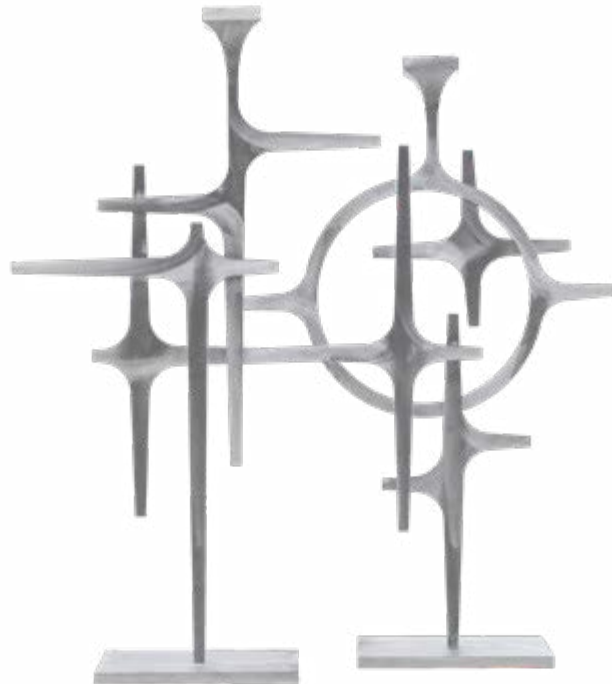

Alfa & Centauro

2014

The aluminum of the Alfa & Centauro Candelabra is cut with high pressure water and will add interesting geometrical feature to its surroundings.

Alfa & Centauro son un juego de esculturas realizadas en aluminio macizo y construidas por un escultor, su proceso de soldado y doblaje es totalmente hecho a mano. Su diseño explica la excepcionalidad de esta estrella binaria que orbita alrededor de un centro común.

Shipment information	Alfa & Centauro
Qty	1 box
Volume	0,41 m ³ / 14,48 ft ³
Gross weight	25 kg. / 55,11 lb.
Item dimension (width x depth x height)	72 x 46 x 122,5 cm. 28,34 " x 18,11 " x 48,13 "

© agrippa_design office